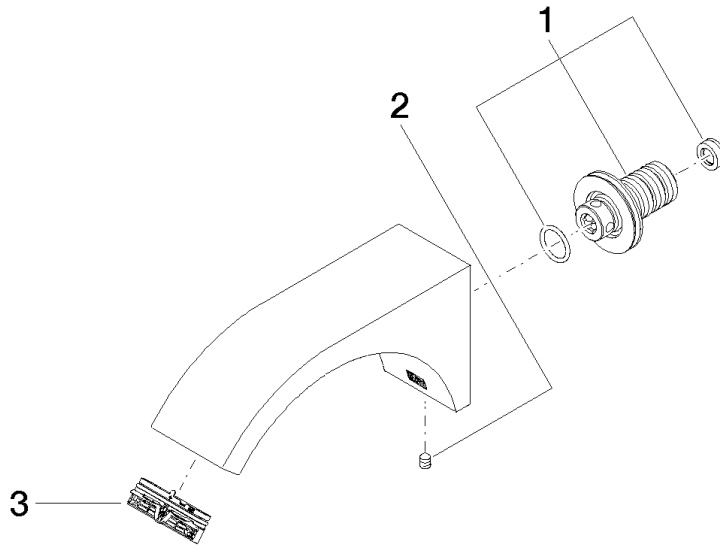

Liste des pièces de rechange

N°	Article Numéro	Désignation	Fréquence de montage	Délai de livraison
1	90 24 03 108 01 90	set deraccord à vis	1	2
2	90 31 11 004 00 90	tige	1	2
3	90 29 03 121 00 90	mousseur	1	2