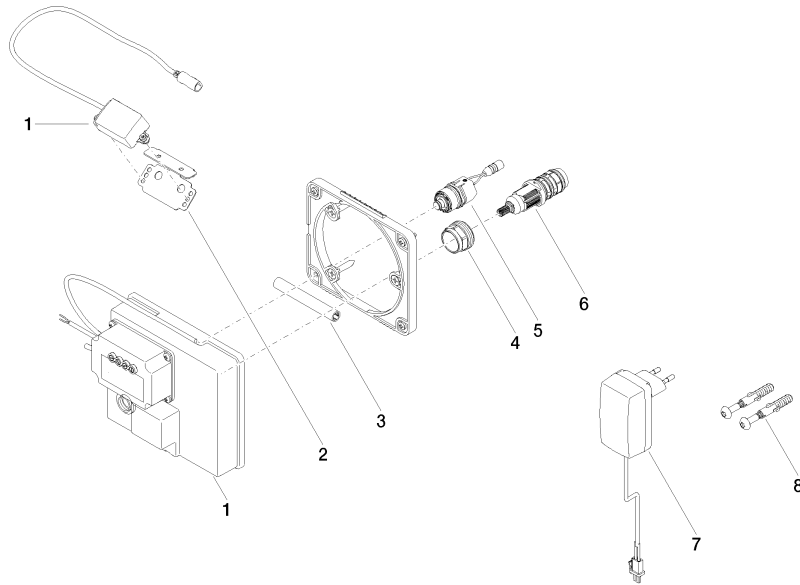

ST 010 204 0811

Liste des pièces de rechange

N°	Article Numéro	Désignation	Fréquence de montage	Délai de livraison
1	90 10 01 177 00 90	accessoires électriques	1	2
2	90 17 20 199 00 90	patte de fixation	1	2
3	90 23 01 124 00 90	douille	1	2
4	09 23 10 129 90	écrou	1	2
5	04 30 50 079 00 90	robinet	1	2
6	90 15 02 013 00 90	cartouche	1	2
7	04 10 01 246 00 90	accessoires électriques	1	2
8	04 30 31 024 01 90	set de fixation	1	2