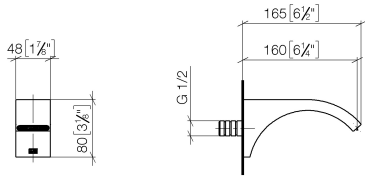

**CYO eSET Touchfree Robinetterie lavabo sans garniture d'écoulement avec réglage de la température - Chrome**

CYO

ST 010 204 0811

- saillie 160 mm
- bec déverseur fixe
- jet rectangulaire enrichi en air
- diamètre de percement 37 mm
- raccord 1/2"
- débit maxi. 4,5 l/min
- sans plomb
- Ce produit contribue au respect des exigences des systèmes d'évaluation des bâtiments écologiques, par exemple LEED®, BREEAM®, DGNB

**Accessoires recommandés**

- Coude mural à encastrer -** 35 085 970 90
- profondeur de montage max. 163 mm
  - profondeur de montage mini. 90 mm

ST 010 204 0R11  
mm [inches]

**Diagramme de débit**

**Certificats**