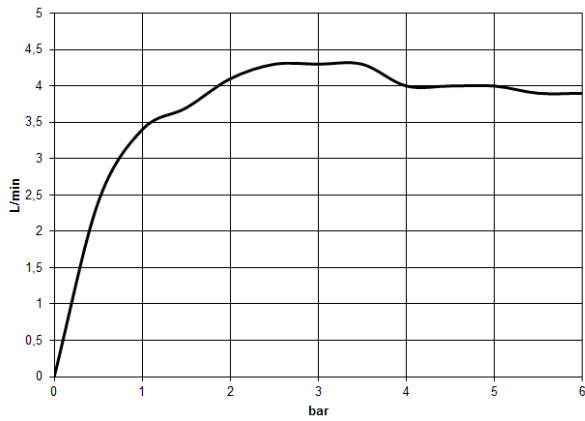

Diagramme de débit

Certificats

LGA_38116.   IAPMO_8834 (2).   IAPMO_N-4976.   IAPMO_4976 (6).   IAPMO_6397.